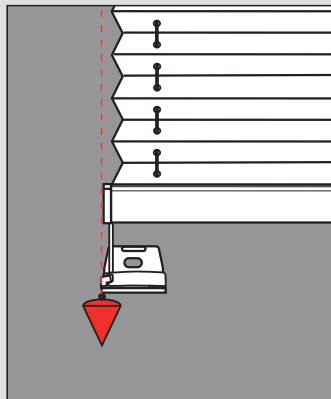

SCANDIC

- et soleklart valg

Montering

Demontering

Veggmontering

Montering

- 2,2 mm Ø
- 2,0 mm Ø
- 1,5 mm Ø

Demontering