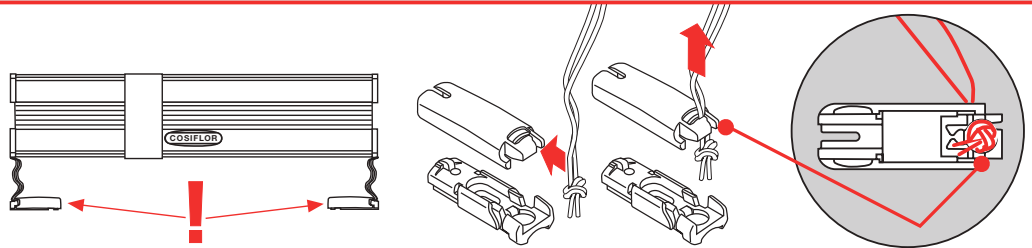

Monteringsanvisning

Plisségardin Modell

VS1

SCANDIC

- et soleklært valg

VS1

Viktig!

Takmontering

SCANDIC

- et soleklart valg

Montering

Demontering

Veggmontering

Montering

- 2,2 mm Ø
- 2,0 mm Ø
- 1,5 mm Ø

Demontering