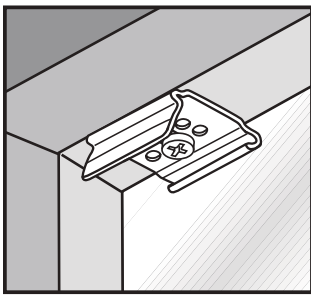

Monteringsanvisning

Plisségardin Modell

VS1

SCANDIC

- et soleklært valg

VS1

Viktig!

Takmontering

SCANDIC

- et soleklart valg

Montering

Demontering

Veggmontering

Montering

- 2,2 mm Ø
- 2,0 mm Ø
- 1,5 mm Ø

Demontering