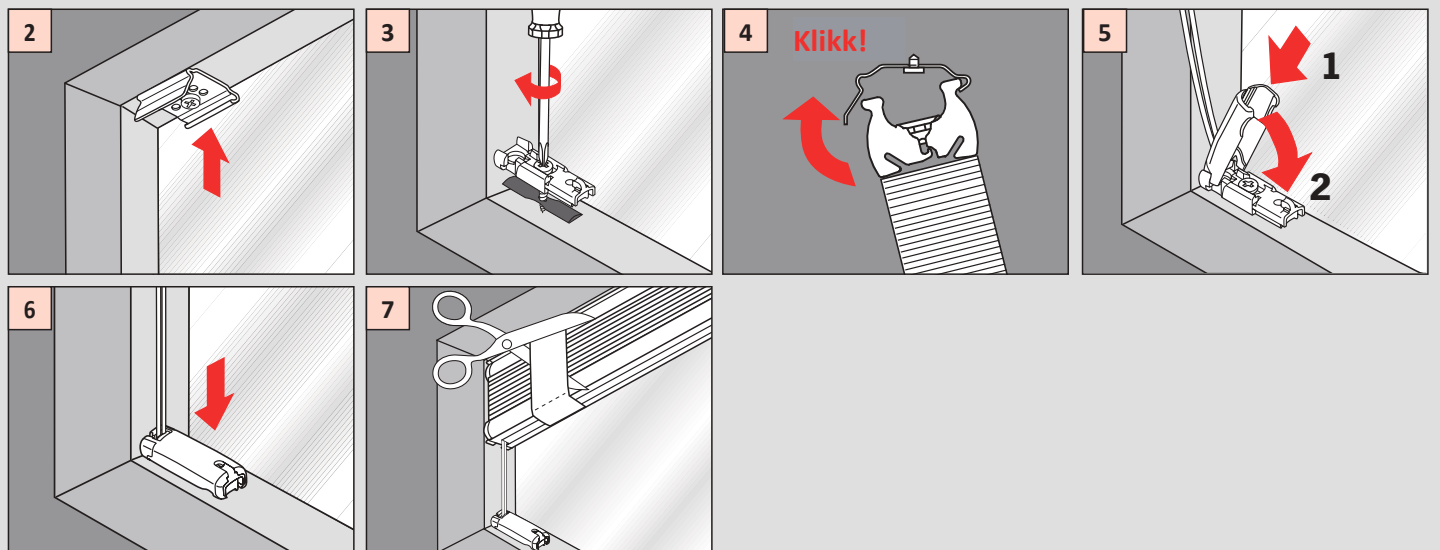

Monteringsanvisning

Plisségardin Modell

VS1

SCANDIC

- et soleklært valg

VS1

Viktig!

Takmontering

SCANDIC

- et soleklart valg

Montering

Demontering

Veggmontering

Montering

- 2,2 mm Ø
- 2,0 mm Ø
- 1,5 mm Ø

Demontering