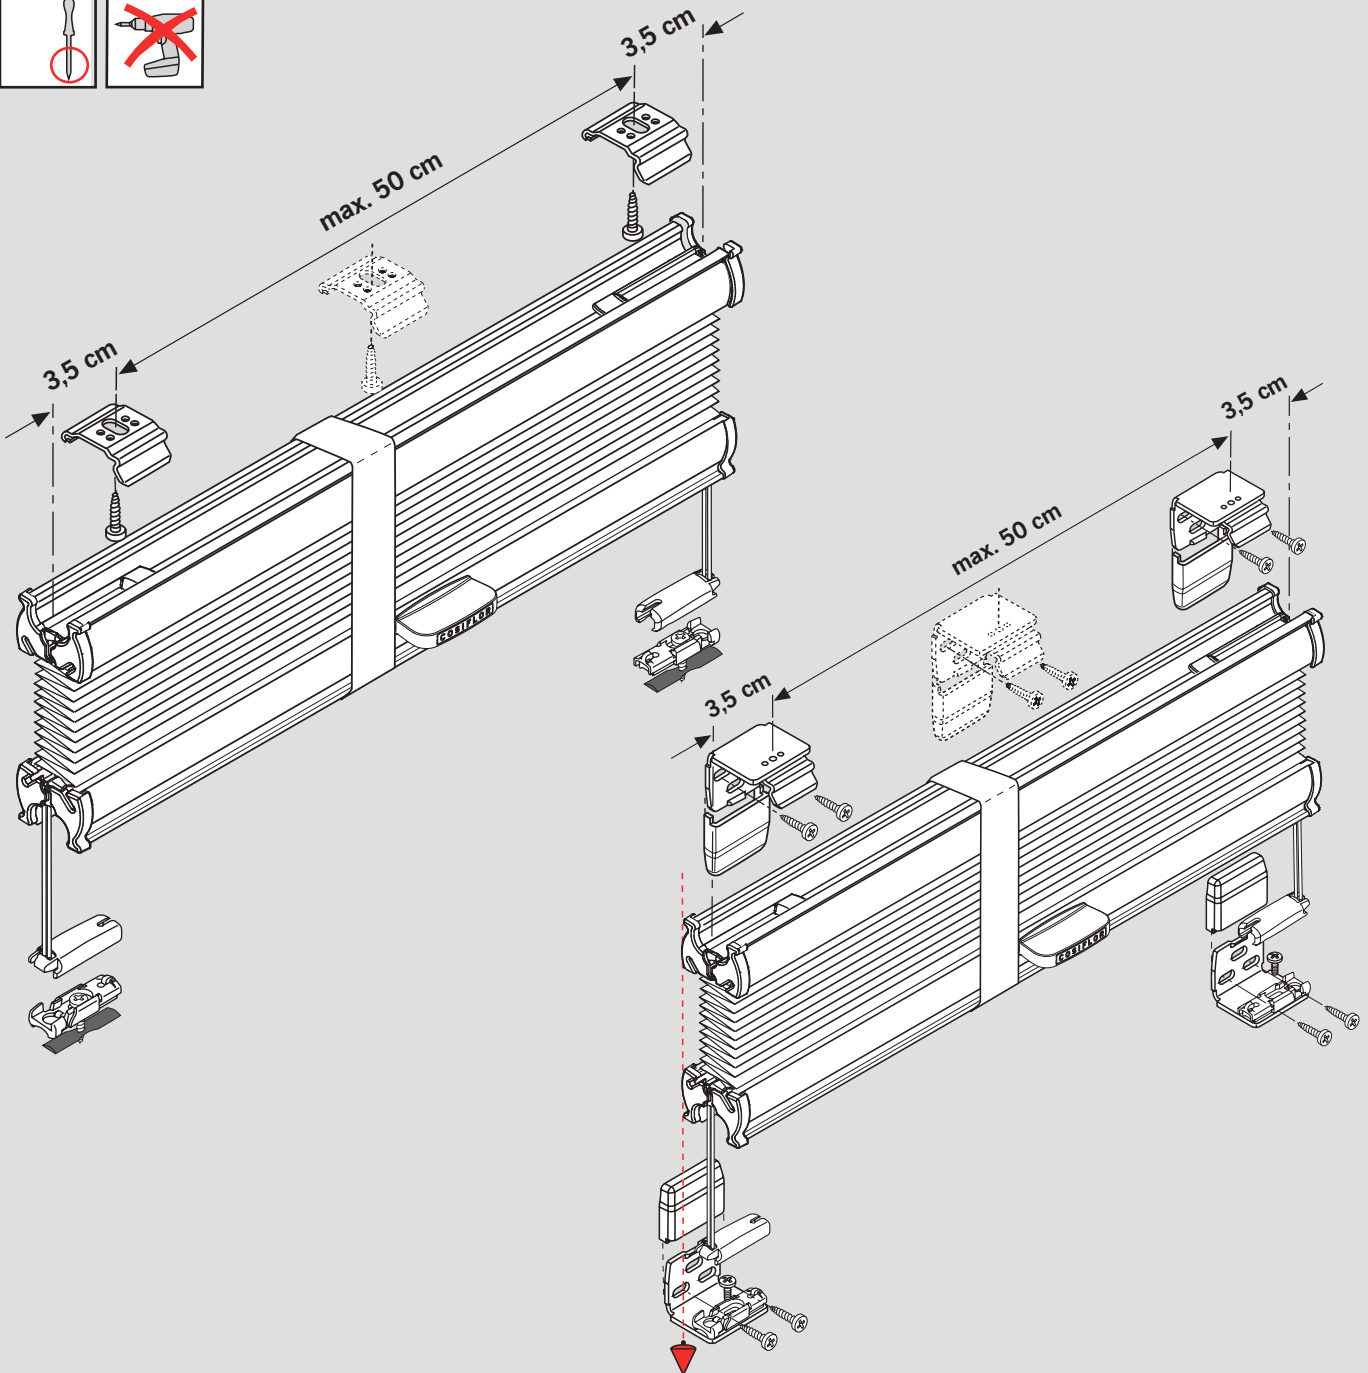

Monteringsanvisning

Plisségardin Modell

VS1

SCANDIC

- et soleklært valg

VS1

Viktig!

Takmontering

SCANDIC

- et soleklart valg

Montering

Demontering

Veggmontering

Montering

- 2,2 mm Ø
- 2,0 mm Ø
- 1,5 mm Ø

Demontering