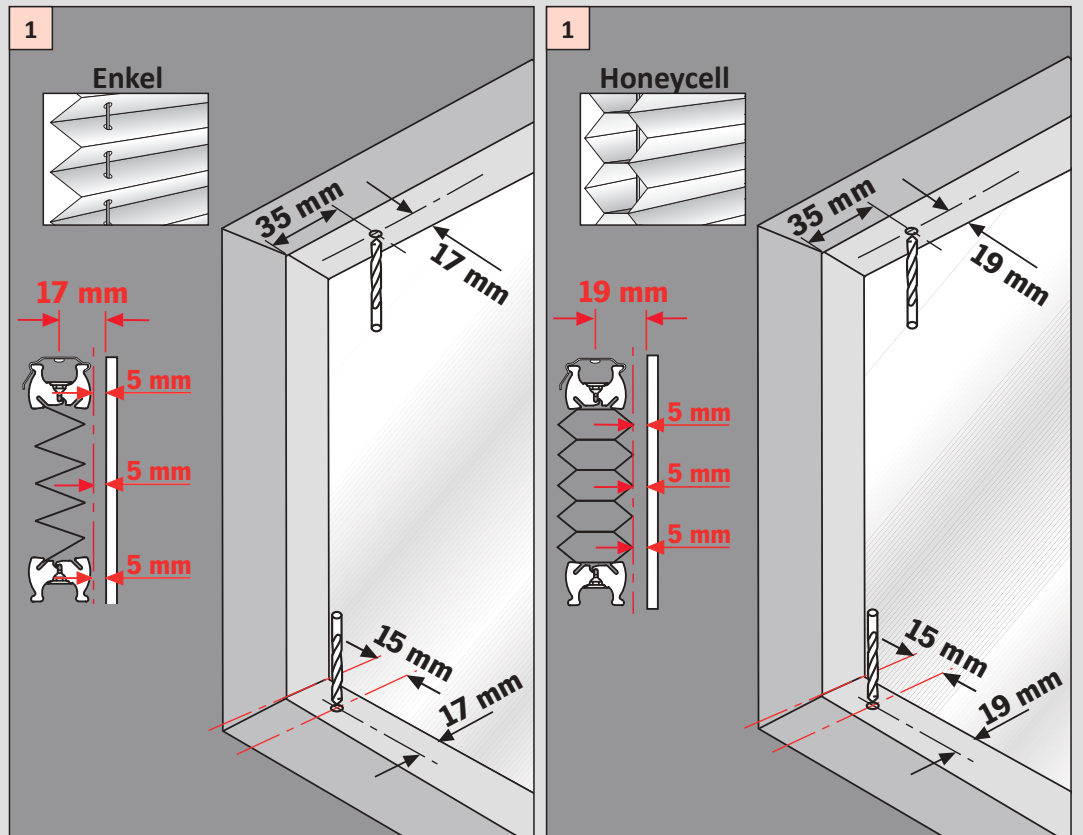

Monteringsanvisning

Plisségardin Modell

VS1

SCANDIC

- et soleklært valg

VS1

Viktig!

Takmontering

SCANDIC

- et soleklart valg

Montering

Demontering

Veggmontering

Montering

- 2,2 mm Ø
- 2,0 mm Ø
- 1,5 mm Ø

Demontering