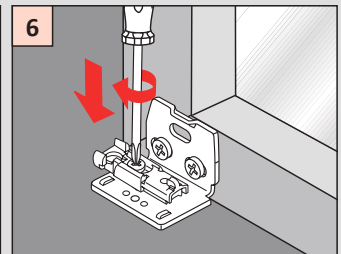

SCANDIC

- et soleklart valg

Montering

Demontering

Veggmontering

Montering

- 2,2 mm Ø
- 2,0 mm Ø
- 1,5 mm Ø

Demontering