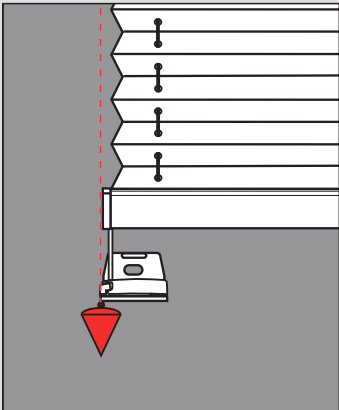

SCANDIC

- et soleklart valg

Montering

Demontering

Veggmontering

Montering

- 2,2 mm Ø
- 2,0 mm Ø
- 1,5 mm Ø

Demontering