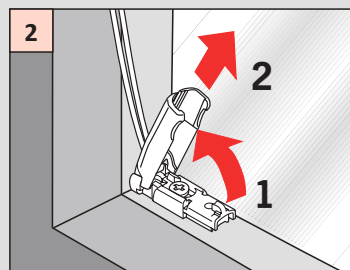

SCANDIC

- et soleklart valg

Montering

Demontering

Veggmontering

Montering

- 2,2 mm Ø
- 2,0 mm Ø
- 1,5 mm Ø

Demontering