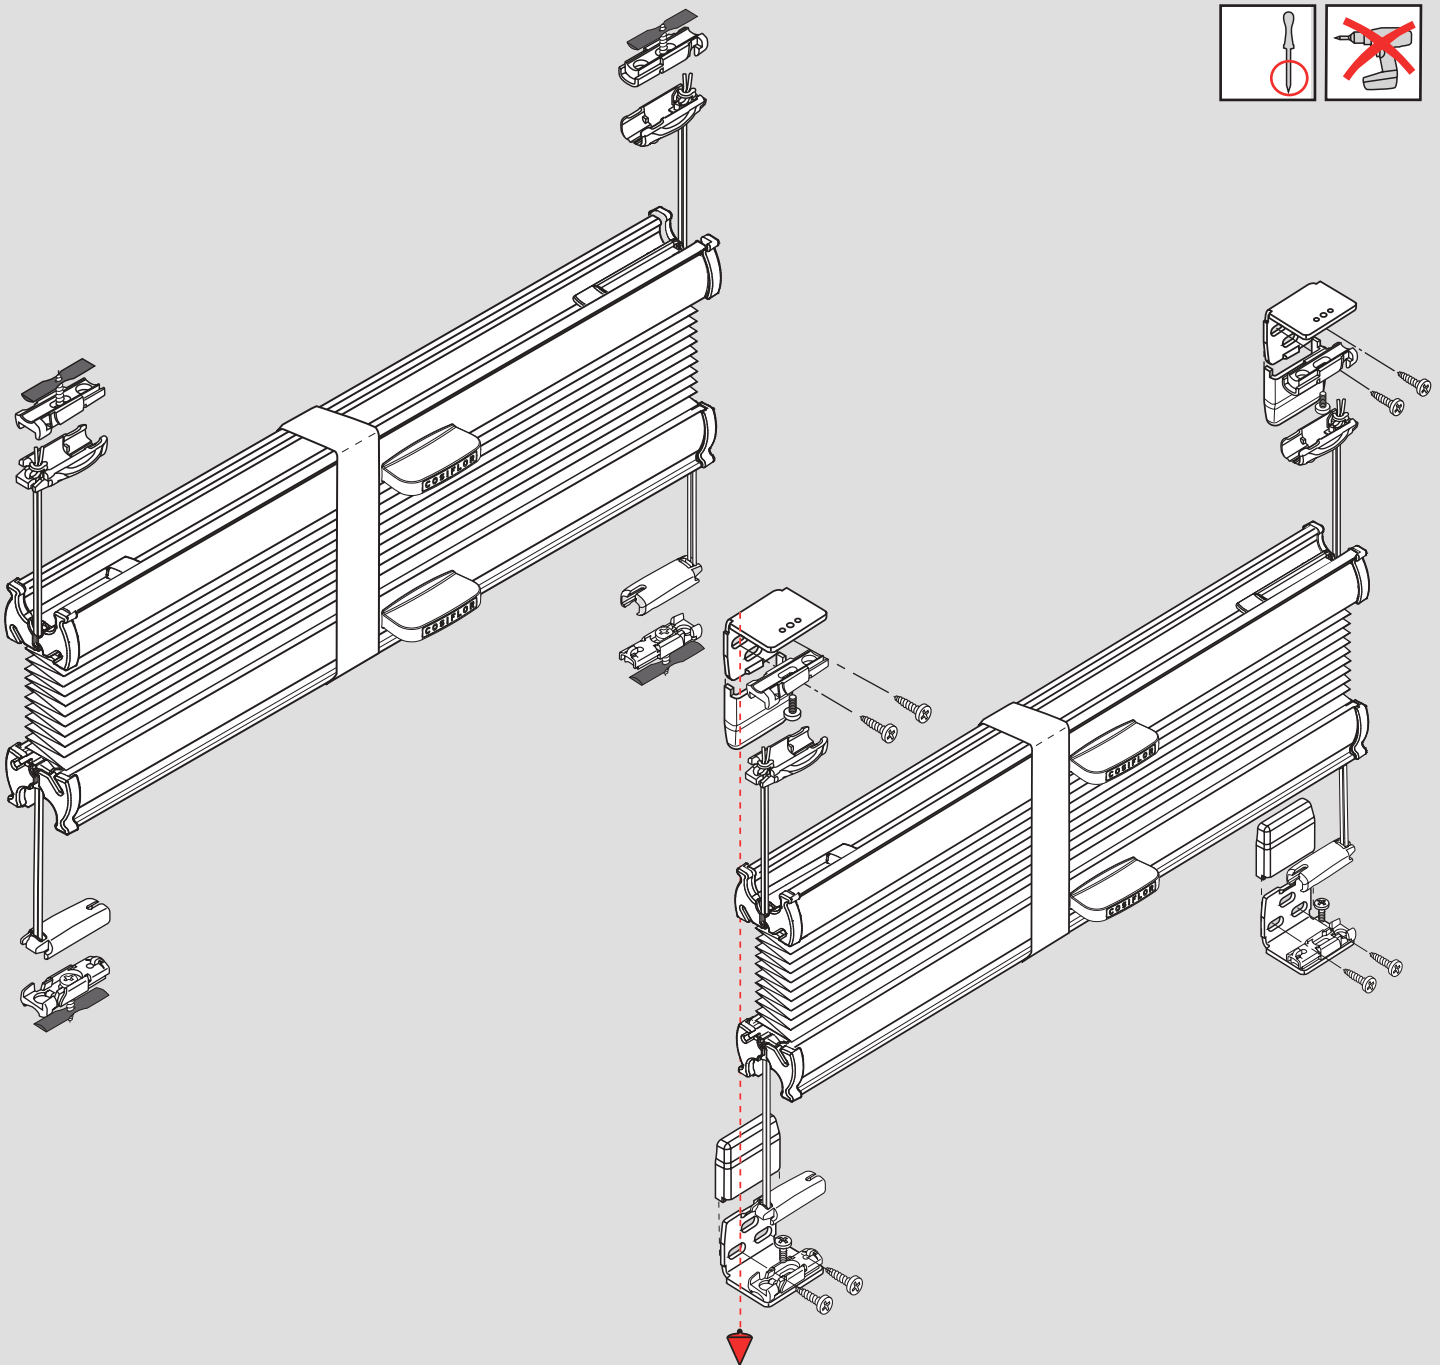

Monteringsanvisning

Plisségardin Modell

VS2

SCANDIC

- et soleklært valg

VS2

Viktig!

Takmontering

SCANDIC

- et soleklart valg

Montering

Demontering

Veggmontering

Montering

- 2,2 mm Ø
- 2,0 mm Ø
- 1,5 mm Ø

Demontering