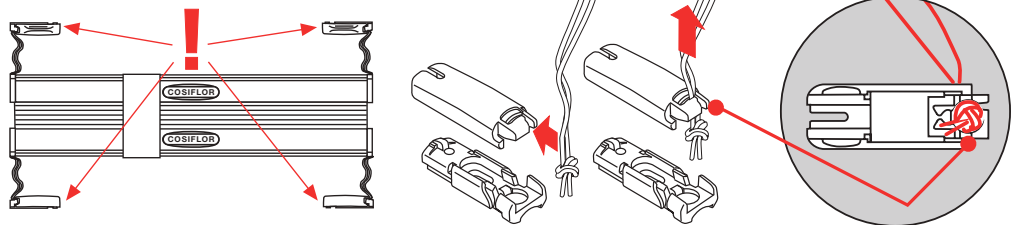

Monteringsanvisning

Plisségardin Modell

VS2

SCANDIC

- et soleklært valg

VS2

Viktig!

Takmontering

SCANDIC

- et soleklart valg

Montering

Demontering

Veggmontering

Montering

- 2,2 mm Ø
- 2,0 mm Ø
- 1,5 mm Ø

Demontering