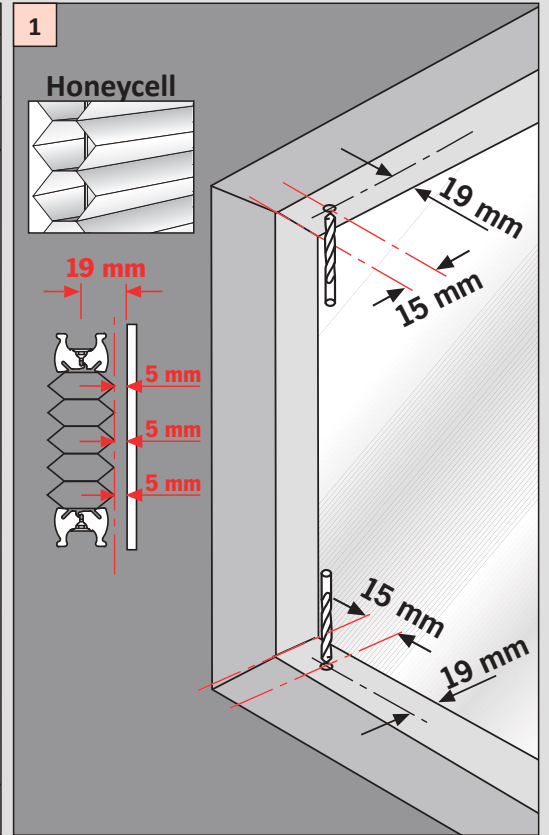

SCANDIC

- et soleklart valg

Montering

Demontering

Veggmontering

Montering

- 2,2 mm Ø
- 2,0 mm Ø
- 1,5 mm Ø

Demontering