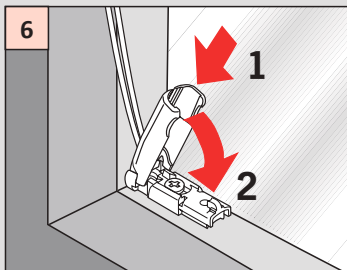

SCANDIC

- et soleklart valg

Montering

Demontering

Veggmontering

Montering

- 2,2 mm Ø
- 2,0 mm Ø
- 1,5 mm Ø

Demontering