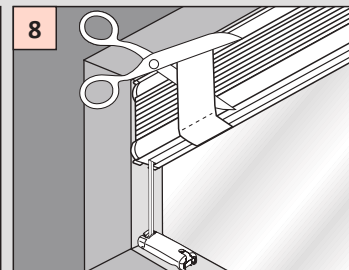

SCANDIC

- et soleklart valg

Montering

Demontering

Veggmontering

Montering

- 2,2 mm Ø
- 2,0 mm Ø
- 1,5 mm Ø

Demontering