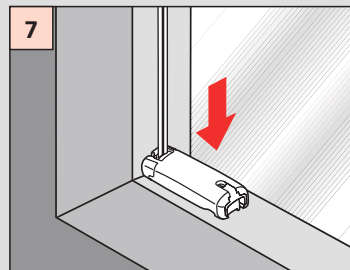

Monteringsanvisning

Plisségardin Modell

VS2

SCANDIC

- et soleklært valg

VS2

Viktig!

Takmontering

SCANDIC

- et soleklart valg

Montering

Demontering

Veggmontering

Montering

- 2,2 mm Ø
- 2,0 mm Ø
- 1,5 mm Ø

Demontering