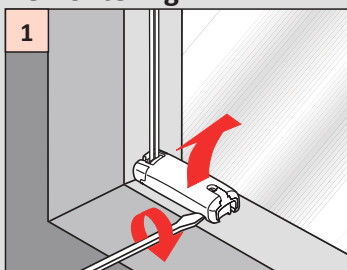

SCANDIC

- et soleklart valg

Montering

Demontering

Veggmontering

Montering

- 2,2 mm Ø
- 2,0 mm Ø
- 1,5 mm Ø

Demontering