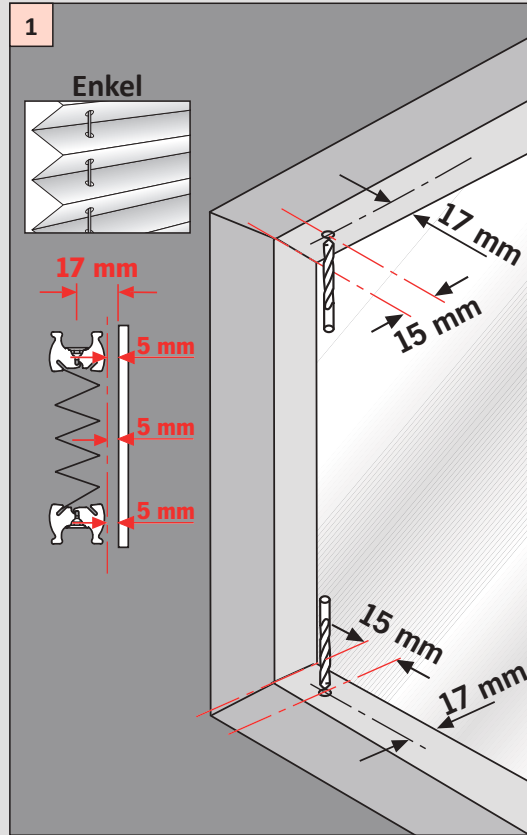

SCANDIC

- et soleklart valg

Montering

Demontering

Veggmontering

Montering

- 2,2 mm Ø
- 2,0 mm Ø
- 1,5 mm Ø

Demontering