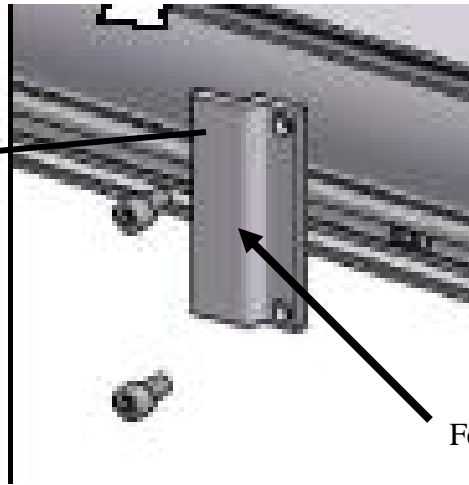

Festebraketter på vegg. – Brakettene vannes opp som vist på tegning under

Festebrakett på kassett

Kassetten monteres 5 cm opp fra underlaget, dette pga hjulet.