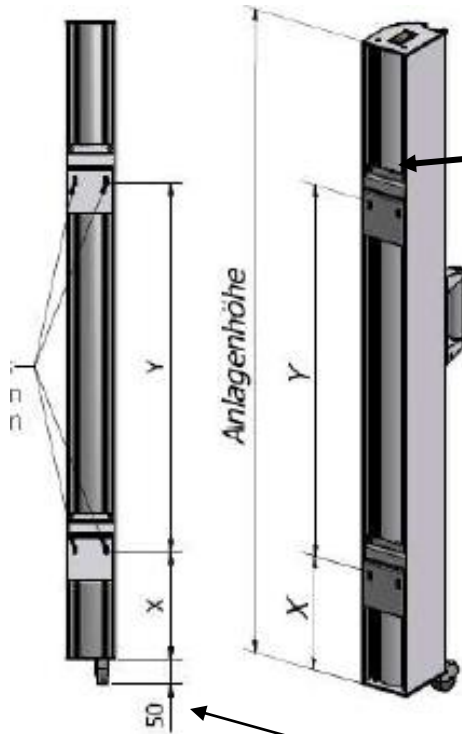

Festebraketter på vegg. – Brakettene vannes opp som vist på tegning under

Festebrakett på kassett

Kassetten monteres 5 cm opp fra underlaget, dette pga hjulet.