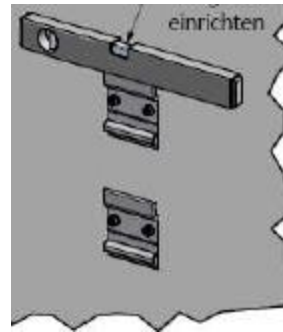

Festebraketter på vegg. – Brakettene vannes opp som vist på tegning under

Festebrakett på kassett

Kassetten monteres 5 cm opp fra underlaget, dette pga hjulet.