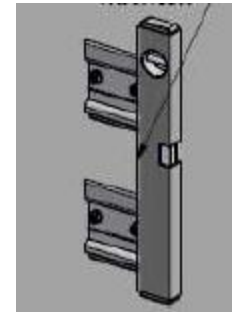

Festebraketter på vegg. – Brakettene vannes opp som vist på tegning under

Festebrakett på kassett

Kassetten monteres 5 cm opp fra underlaget, dette pga hjulet.