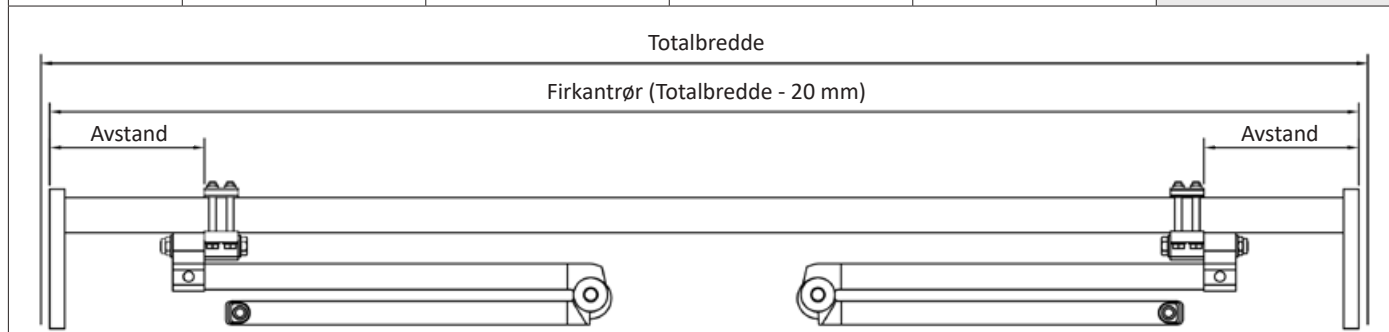

Plassering av armfeste

Markise: Swingline med Cross-over

| Totalbredde mm | Utfall mm | | | |
|----------------|-----------|------|------|------|
| | 1500 | 2000 | 2500 | 3000 |
| 1250 - 1499 | 160 | | | |
| 1500 - 1749 | | | | |
| 1750 - 1799 | | 160 | 160 | |
| 1800 - 1899 | | | | |
| 1900 - 1999 | 360 | 360 | | |
| 2000 - 2299 | | | 160 | |
| 2300 - 2499 | 360 | 360 | 160 | |
| 2500 - 2800 | | | 360 | |

Større markiser som ikke er nevnt i tabellen leveres ikke som cross-over.

Plassering av armfeste

Markise: Swingline med 2 armer

| Totalbredde mm | Utfall mm | | | |
|----------------|-----------------------|------|-----------------------|----------------------|
| | 1500 | 2000 | 2500 | 3000 |
| 1900 - 2199 | 110/60 (motor/snekke) | | | |
| 2200 - 2299 | | | | |
| 2300 - 2399 | | | | |
| 2400 - 2499 | | | | |
| 2500 - 2799 | | | | |
| 2800 - 2899 | 360 | 160 | 110/60 (motor/snekke) | |
| 2900 - 2999 | | | | |
| 3000 - 3199 | | | | |
| 3200 - 3399 | | | | |
| 3400 - 3499 | | | | |
| 3500 - 3799 | 560 | 360 | 160 | 90/50 (motor/snekke) |
| 3800 - 3999 | | | | |
| 4000 - 4399 | | | | |
| 4400 - 4599 | | | | |
| 4600 - 4799 | | | | |
| 4800 - 4999 | 760 | 560 | 360 | |
| 5000 - 5199 | | | | |
| 5200 - 5599 | | | | |
| 5600 - 6000 | | | | |
| | | | | |