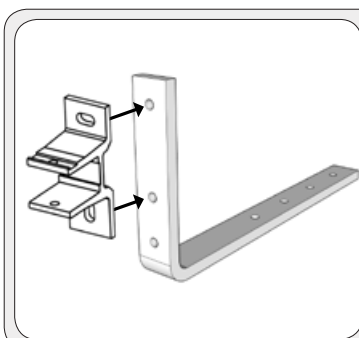

Dimensjonert for: 15-60° vinkel
Cross-over: 15-30° vinkel

Takstolbrakett

Artikkelnr.: 605141 - Venstre - RAL 9010
605142 - Venstre - RAL 9006
605145 - Venstre - Valgfri RAL
605147 - Høyre - RAL 9010
605148 - Høyre - RAL 9006
605151 - Høyre - Valgfri RAL

Hulldimensjon: 3 stk. á 12 mm

Illustrasjon: Takstolbrakett Venstre

Spesialbrakett (50/25)

Artikkelnr.: SB5025 - Galvanisert
Stål dimensjon: 50 x 16 mm

Hulldimensjon: 7 stk. á 12 mm

Spesialbrakett (Lages på mål)