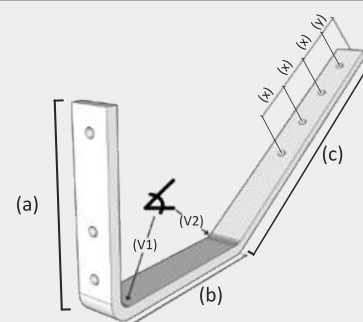

Hulldimensjon: 3 stk. á 12 mm

Illustrasjon: Takstolbrakett Venstre

Spesialbrakett (50/25)

Artikkelnr.: SB5025 - Galvanisert
Stål dimensjon: 50 x 16 mm

Hulldimensjon: 7 stk. á 12 mm

Spesialbrakett (Lages på mål)

Artikkelnr.: SB1000 - Galvanisert
Stål dimensjon: 50 x 16 mm

Hulldimensjon: 7 stk. á 12 mm

Lages på bestilling etter tegning. Tegning med alle mål og vinkelgrader sendes til produksjon@scandic.no

Veggplate