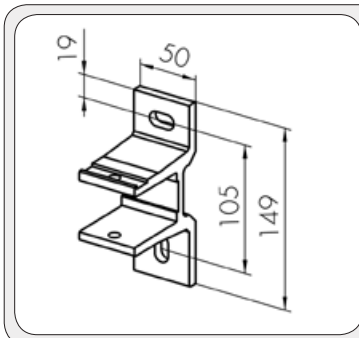

Tilleggsutstyr

- Tak
- Motor
- Vindsikringsstag
- Eolis 3D WireFree io

Teknisk informasjon

| | |
|---------------------------|---------|
| Maks. bredde | 7000 mm |
| Maks. utfall | 3000 mm |
| 3. arm kommer ved | 6001 mm |
| Hellingsvinkel standard | 15-60° |
| Hellingsvinkel cross-over | 15-30° |

Min. bredde

| Utfall | Standard | Cross-over |
|---------|----------|------------|
| 1500 mm | 1900 mm | 1250 mm |
| 2000 mm | 2400 mm | 1500 mm |
| 2500 mm | 2900 mm | 1750 mm |
| 3000 mm | 3400 mm | 2000 mm |