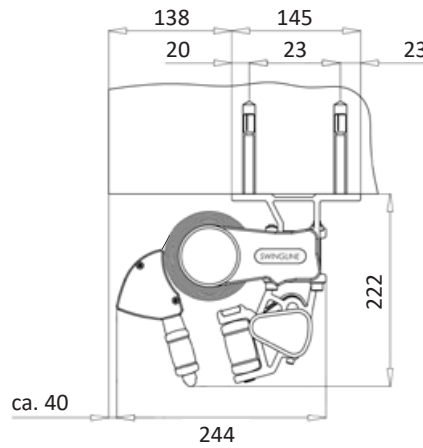

Takmontert