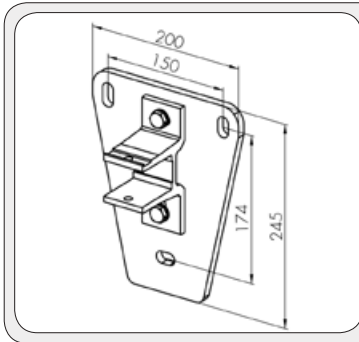

Hulldimensjon: 3 stk. á 12 mm

Illustrasjon: Takstolbrakett Venstre

Spesialbrakett (50/25)

Artikkelnr.: SB5025 - Galvanisert
Stål dimensjon: 50 x 16 mm

Hulldimensjon: 7 stk. á 12 mm

Spesialbrakett (Lages på mål)

Artikkelnr.: SB1000 - Galvanisert
Stål dimensjon: 50 x 16 mm

Hulldimensjon: 7 stk. á 12 mm

Lages på bestilling etter tegning. Tegning med alle mål og vinkelgrader sendes til produksjon@scandic.no

Veggplate