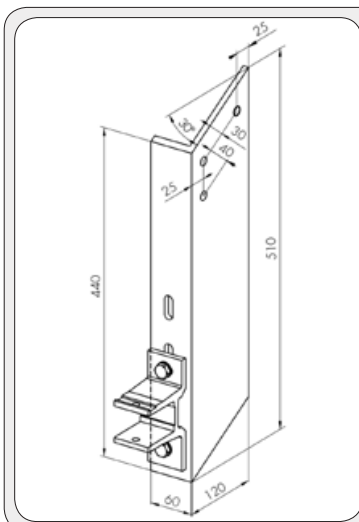

Takbrakett

Artikkelnr.: 600134 - RAL 9010
600136 - RAL 9006
600137 - Valgfri RAL

Hulldimensjon: 2 stk. á 14 x 24 mm

Dimensjonert for: 15-60° vinkel
Cross-over: 15-30° vinkel