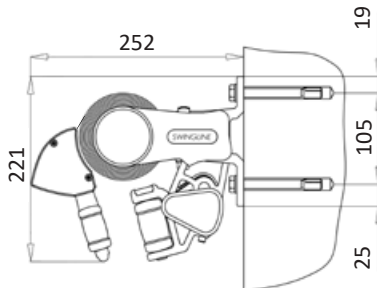

Veggmontert

Takmontert

Cross-over

Standard

| | |
|-------------|---------------------------------------|
| Betjening | Sveiv |
| Profilfarge | - RAL 9010 (hvit) - RAL 9006 (grå) |
| Duk | - Sandatex - Sattler |
| Montering | På vegg / tak |

Tilleggsutstyr

- Tak
- Motor
- Vindsikringsstag
- Eolis 3D WireFree io

Teknisk informasjon

| | |
|---------------------------|---------|
| Maks. bredde | 7000 mm |
| Maks. utfall | 3000 mm |
| 3. arm kommer ved | 6001 mm |
| Hellingsvinkel standard | 15-60° |
| Hellingsvinkel cross-over | 15-30° |

Hulldimensjon: 3 stk. á 12 mm

Illustrasjon: Takstolbrakett Venstre

Spesialbrakett (50/25)

Artikkelnr.: SB5025 - Galvanisert
Stål dimensjon: 50 x 16 mm

Hulldimensjon: 7 stk. á 12 mm

Spesialbrakett (Lages på mål)

Artikkelnr.: SB1000 - Galvanisert
Stål dimensjon: 50 x 16 mm

Hulldimensjon: 7 stk. á 12 mm

Lages på bestilling etter tegning. Tegning med alle mål og vinkelgrader sendes til produksjon@scandic.no

Veggplate