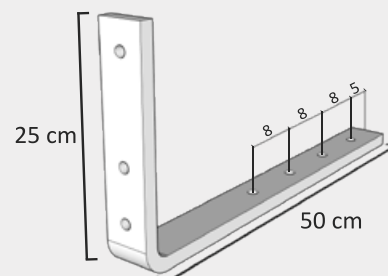

Hulldimensjon: 3 stk. á 12 mm

Illustrasjon: Takstolbrakett Venstre

Spesialbrakett (50/25)

Artikkelnr.: SB5025 - Galvanisert
Stål dimensjon: 50 x 16 mm

Hulldimensjon: 7 stk. á 12 mm

Spesialbrakett (Lages på mål)

Artikkelnr.: SB1000 - Galvanisert
Stål dimensjon: 50 x 16 mm

Hulldimensjon: 7 stk. á 12 mm

Lages på bestilling etter tegning. Tegning med alle mål og vinkelgrader sendes til produksjon@scandic.no

Veggplate