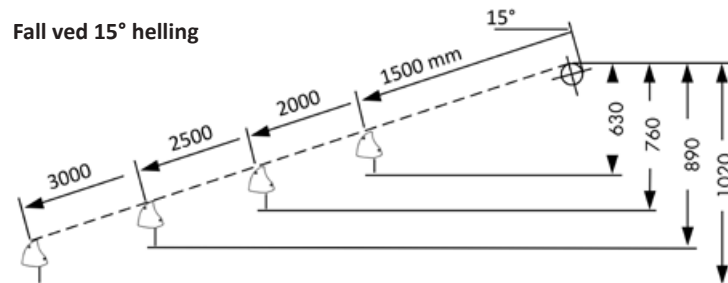

Plassering av armfeste

Markise: Swingline med Cross-over

Totalbredde mm	Utfall mm			
	1500	2000	2500	3000
1250 - 1499	160			
1500 - 1749				
1750 - 1799		160	160	
1800 - 1899				
1900 - 1999	360	360		
2000 - 2299			160	
2300 - 2499	360	360	160	
2500 - 2800			360	

Større markiser som ikke er nevnt i tabellen leveres ikke som cross-over.