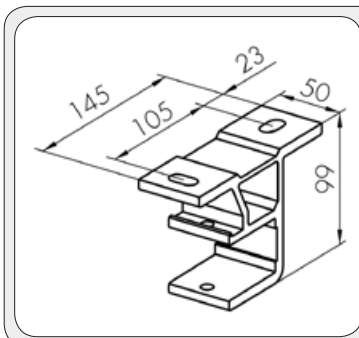

Veggbrakett

Artikkelnr.: 600129 - RAL 9010
600131 - RAL 9006
600132 - Valgfri RAL

Hulldimensjon: 2 stk. á 14 x 24 mm

Takbrakett

Artikkelnr.: 600134 - RAL 9010
600136 - RAL 9006
600137 - Valgfri RAL

Hulldimensjon: 2 stk. á 14 x 24 mm

Dimensjonert for: 15-60° vinkel
Cross-over: 15-30° vinkel

Takstolbrakett

Artikkelnr.: 605141 - Venstre - RAL 9010
605142 - Venstre - RAL 9006
605145 - Venstre - Valgfri RAL
605147 - Høyre - RAL 9010
605148 - Høyre - RAL 9006
605151 - Høyre - Valgfri RAL

Hulldimensjon: 3 stk. á 12 mm

Illustrasjon: Takstolbrakett Venstre

Spesialbrakett (50/25)

Artikkelnr.: SB5025 - Galvanisert
Stål dimensjon: 50 x 16 mm

Hulldimensjon: 7 stk. á 12 mm

Spesialbrakett (Lages på mål)

Artikkelnr.: SB1000 - Galvanisert
Stål dimensjon: 50 x 16 mm

Hulldimensjon: 7 stk. á 12 mm

Lages på bestilling etter tegning. Tegning med alle mål og vinkelgrader sendes til produksjon@scandic.no