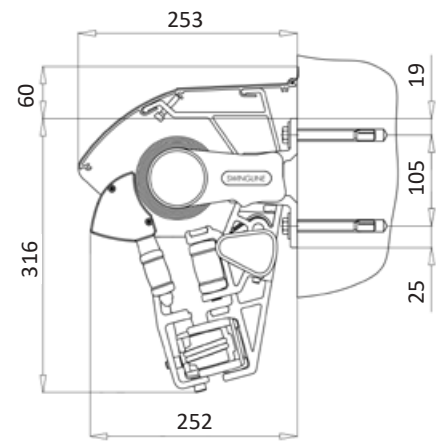

Cross-over