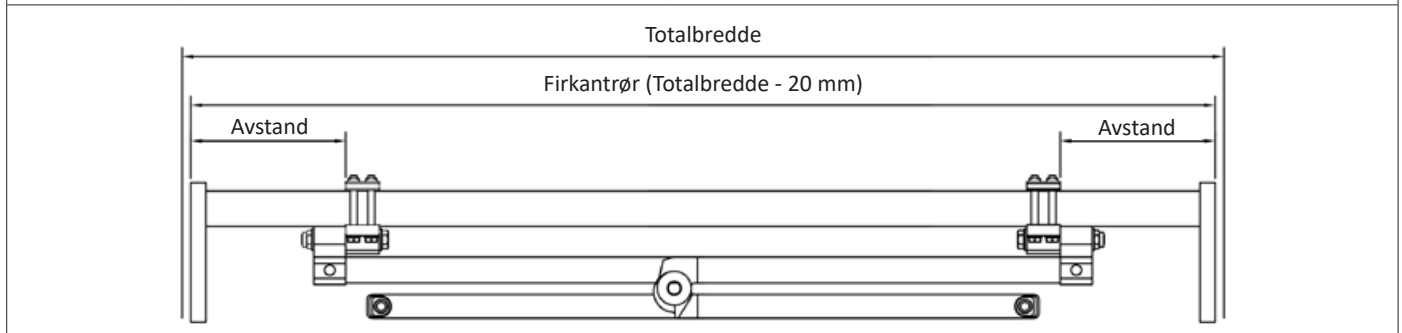

Plassering av armfeste

Markise: Swingline med Cross-over

Totalbredde mm	Utfall mm			
	1500	2000	2500	3000
1250 - 1499	160			
1500 - 1749				
1750 - 1799		160	160	
1800 - 1899				
1900 - 1999	360	360		
2000 - 2299			160	
2300 - 2499	360	360	160	
2500 - 2800			360	

Større markiser som ikke er nevnt i tabellen leveres ikke som cross-over.