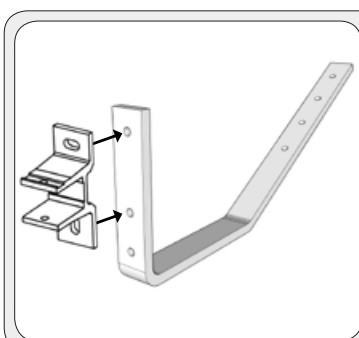

Hulldimensjon: 3 stk. á 12 mm

Illustrasjon: Takstolbrakett Venstre

Spesialbrakett (50/25)

Artikkelnr.: SB5025 - Galvanisert
Stål dimensjon: 50 x 16 mm

Hulldimensjon: 7 stk. á 12 mm

Spesialbrakett (Lages på mål)

Artikkelnr.: SB1000 - Galvanisert
Stål dimensjon: 50 x 16 mm

Hulldimensjon: 7 stk. á 12 mm

Lages på bestilling etter tegning. Tegning med alle mål og vinkelgrader sendes til produksjon@scandic.no

Veggplate