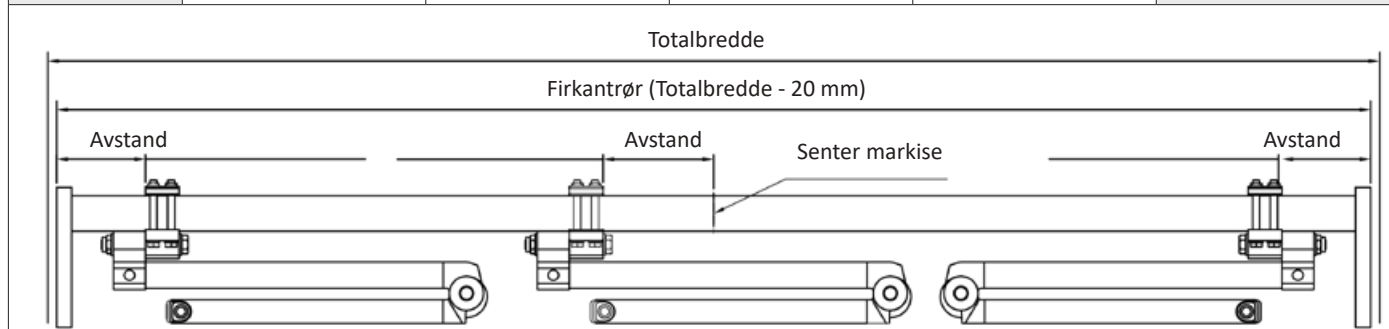

Plassering av armfeste

Markise: Swingline med 3 armer og støttelager

Avstand / Avstand fra Senter markise

Totalbredde mm	Utfall mm			
	1500	2000	2500	3000
6000 - 6199	360 mm / 120 mm	360 mm / 120 mm	360 mm / 120 mm	160 mm / 400 mm
6200 - 6399				360 mm / 475 mm
6400 - 6599				360 mm / 375 mm
6600 - 6799				360 mm / 275 mm
6800 - 6999				360 mm / 175 mm
7000				360 mm / 100 mm