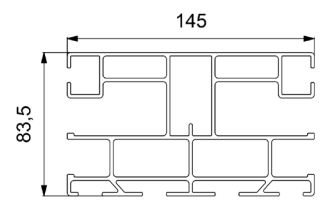

Sideskinne

Dobbelskinne

Standard

Betjening	io- / brytermotor
Profilfarge	RAL K7 Classic
Duk	- Sattler Lumera - Soltis
Montering	På tak

Teknisk informasjon

Maks. bredde	5000 mm
Maks. utfall	4500 mm
Maks. overheng	1200 mm
Maks. høyde avstandsbrakett	300 mm
Min. bredde / utfall	900 mm
Min. hellingsvinkel	15°