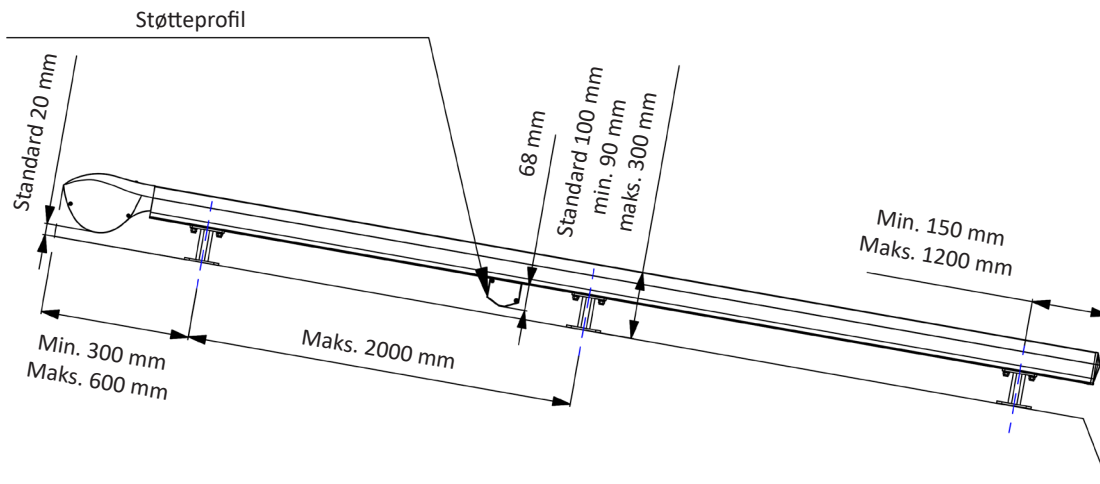

Sideskinne

Dobbelskinne

Standard

Betjening	io- / brytermotor
Profilfarge	RAL K7 Classic
Duk	- Sattler Lumera - Soltis
Montering	På tak

Teknisk informasjon

Maks. bredde	5000 mm
Maks. utfall	4500 mm
Maks. overheng	1200 mm
Maks. høyde avstandsbrakett	300 mm
Min. bredde / utfall	900 mm
Min. hellingsvinkel	15°