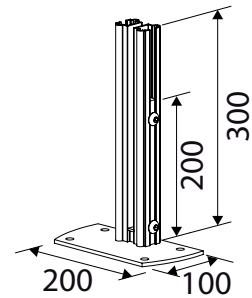

2-delt kan leveres uten topp-profil

Tykkelse på fot kommer i tillegg til bestillingshøyde

Sammenkobling

Standardfot  
OBS: Føtter må bestilles separat

**Standard**

Profilfarge	- Elokserert aluminium - Strukturert antrasitt (VS716)
Montering	Gulv
Standard glass	5 mm herdet sikkerhetsglass
Standard fot	Galvanisert (tillegg for RAL)

**Teknisk informasjon**

Maks. bredde	2500 mm
Maks. høyde	2000 mm
Min. bredde	840 mm
Min. høyde	1000 mm