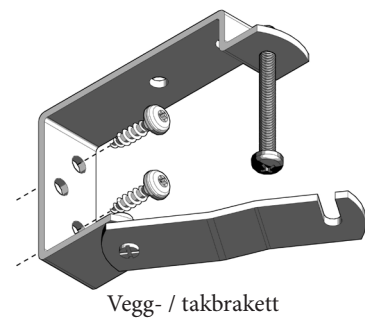

Standard

Lamell	C-lamell 50 mm
Betjening	Snor og vendestav
Profilfarge	Se kolleksjon
Lamellfarge	Se kolleksjon
Montering	På vegg / tak
Vindlås	Ja

Tilleggsutstyr

- Dekkase

Teknisk informasjon

Maks. bredde	1800 mm
Maks. høyde	2200 mm
Maks. størrelse	3,2 m ²
Min. bredde	300 mm