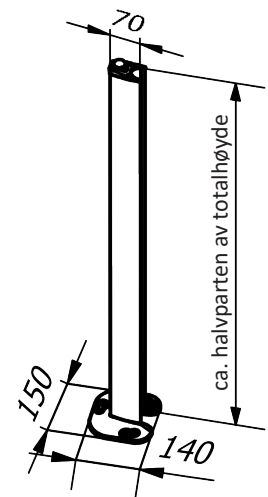

Høyde fra bakkenivå = Totalhøyde + 50 mm (pga. hjulet)

Høyde fra bakkenivå = Totalhøyde + 50 mm (pga. hjulet)

Standard

- Betjening: Manuell
 Profilfarge: RAL K7 Classic
 Duk: - Sattler
 - Scandic Screenbok (Soltis og Satine)
 Montering: På vegg

Teknisk informasjon

- | | |
|------------------------------|---------|
| Maks. bredde med Soltis-duk | 4000 mm |
| Maks. bredde med Satine-duk | 3350 mm |
| Maks. bredde med Akryl-duk | 4000 mm |
| Maks. høyde ved rett produkt | 2100 mm |
| Maks. høyde ved skrå produkt | 2400 mm |
| Min. høyde | 1350 mm |
| Maks. hellingsvinkel | 15° |