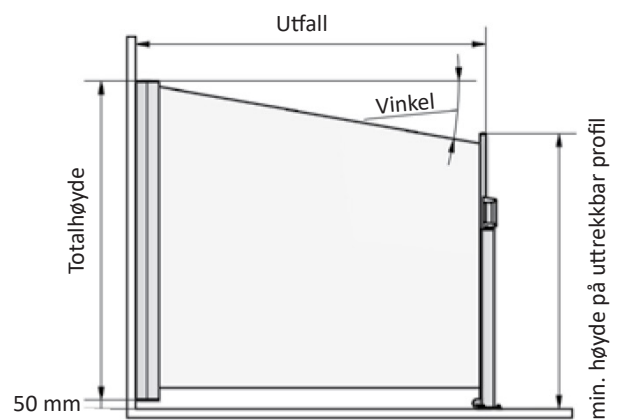

Høyde fra bakkenivå = Totalhøyde + 50 mm (pga. hjulet)

Høyde fra bakkenivå = Totalhøyde + 50 mm (pga. hjulet)

Standard

- Betjening: Manuell
 Profilfarge: RAL K7 Classic
 Duk: - Sattler
 - Scandic Screenbok (Soltis og Satine)
 Montering: På vegg

Teknisk informasjon

- | | |
|------------------------------|---------|
| Maks. bredde med Soltis-duk | 4000 mm |
| Maks. bredde med Satine-duk | 3350 mm |
| Maks. bredde med Akryl-duk | 4000 mm |
| Maks. høyde ved rett produkt | 2100 mm |
| Maks. høyde ved skrå produkt | 2400 mm |
| Min. høyde | 1350 mm |
| Maks. hellingsvinkel | 15° |