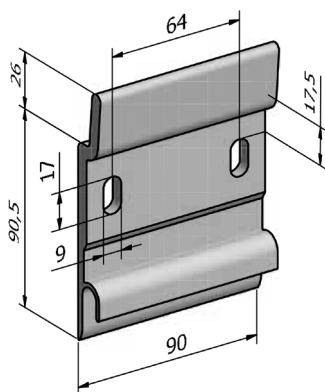

Høyde fra bakkenivå = Totalhøyde + 50 mm (pga. hjulet)

Høyde fra bakkenivå = Totalhøyde + 50 mm (pga. hjulet)

Standard

- Betjening: Manuell
 Profilfarge: RAL K7 Classic
 Duk: - Sattler
 - Scandic Screenbok (Soltis og Satine)
 Montering: På vegg

Teknisk informasjon

- | | |
|------------------------------|---------|
| Maks. bredde med Soltis-duk | 4000 mm |
| Maks. bredde med Satine-duk | 3350 mm |
| Maks. bredde med Akryl-duk | 4000 mm |
| Maks. høyde ved rett produkt | 2100 mm |
| Maks. høyde ved skrå produkt | 2400 mm |
| Min. høyde | 1350 mm |
| Maks. hellingsvinkel | 15° |