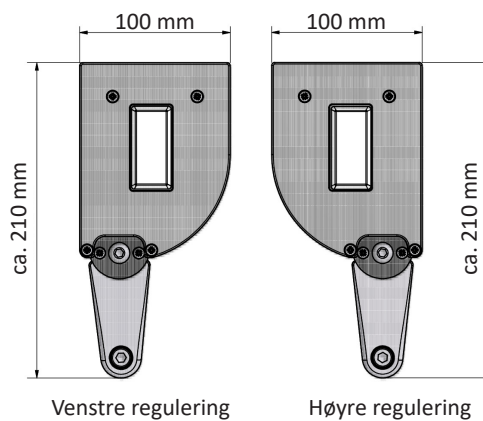

Høyde fra bakkenivå = Totalhøyde + 50 mm (pga. hjulet)

Høyde fra bakkenivå = Totalhøyde + 50 mm (pga. hjulet)

Standard

- Betjening: Manuell
 Profilfarge: RAL K7 Classic
 Duk: - Sattler
 - Scandic Screenbok (Soltis og Satine)
 Montering: På vegg

Teknisk informasjon

- | | |
|------------------------------|---------|
| Maks. bredde med Soltis-duk | 4000 mm |
| Maks. bredde med Satine-duk | 3350 mm |
| Maks. bredde med Akryl-duk | 4000 mm |
| Maks. høyde ved rett produkt | 2100 mm |
| Maks. høyde ved skrå produkt | 2400 mm |
| Min. høyde | 1350 mm |
| Maks. hellingsvinkel | 15° |