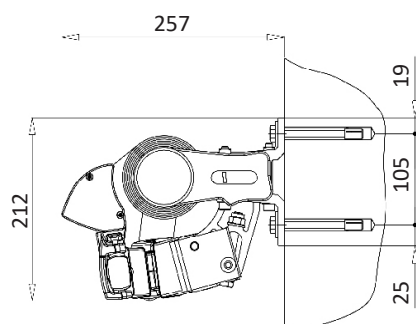

Veggmontert

Takmontert

Cross-over

Standard

Betjening	Sveiv
Profilfarge	- RAL 9010 (hvit) - RAL 9006 (grå) - Strukturert sort (VS905)
Duk	- Sandatex - Sattler
Montering	På vegg / tak

Tilleggsutstyr

- Hev/senk
- Nedfellbar duk (Kun Soltis-duk, inntil 1500 mm høyde)
- Tak
- Motor
- Vindsikringsstag
- Eolis 3D WireFree io

Teknisk informasjon

Maks. bredde	7000 mm
Maks. utfall	3500 mm
Maks. bredde ved hev/senk	6000 mm
Maks. utfall ved hev/senk eller nedfellbar duk	3000 mm
3. arm kommer ved	6001 mm

Hellingsvinkel standard	15-40°
Hellingsvinkel cross-over	15-30°

Min. bredde

Utfall	Standard	Cross-over
1500 mm	1800 mm	1100 mm
2000 mm	2300 mm	1350 mm
2500 mm	2800 mm	1600 mm
3000 mm	3300 mm	1850 mm
3500 mm	3800 mm	2100 mm