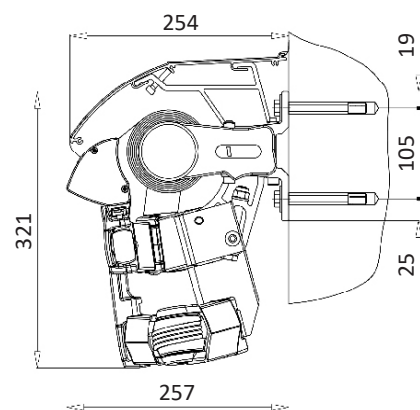

Veggmontert

Takmontert

Cross-over

Standard

Betjening	Sveiv
Profilfarge	- RAL 9010 (hvit) - RAL 9006 (grå) - Strukturert sort (VS905)
Duk	- Sandatex - Sattler
Montering	På vegg / tak

Tilleggsutstyr

- Hev/senk
- Nedfellbar duk (Kun Soltis-duk, inntil 1500 mm høyde)
- Tak
- Motor
- Vindsikringsstag
- Eolis 3D WireFree io

Teknisk informasjon

Maks. bredde	7000 mm
Maks. utfall	3500 mm
Maks. bredde ved hev/senk	6000 mm
Maks. utfall ved hev/senk eller nedfellbar duk	3000 mm
3. arm kommer ved	6001 mm

Hellingsvinkel standard	15-40°
Hellingsvinkel cross-over	15-30°

Min. bredde

Utfall	Standard	Cross-over
1500 mm	1800 mm	1100 mm
2000 mm	2300 mm	1350 mm
2500 mm	2800 mm	1600 mm
3000 mm	3300 mm	1850 mm
3500 mm	3800 mm	2100 mm