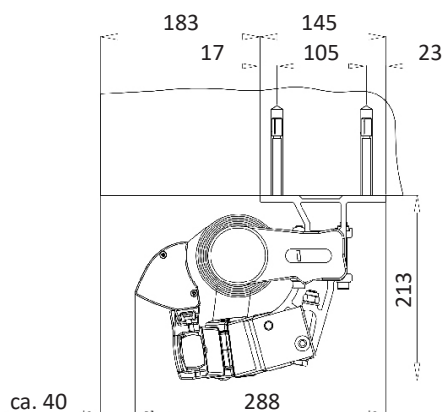

Veggmontert

Takmontert

Cross-over

Standard

Betjening	Sveiv
Profilfarge	- RAL 9010 (hvit) - RAL 9006 (grå) - Strukturert sort (VS905)
Duk	- Sandatex - Sattler
Montering	På vegg / tak

Tilleggsutstyr

- Hev/senk
- Nedfellbar duk (Kun Soltis-duk, inntil 1500 mm høyde)
- Tak
- Motor
- Vindsikringsstag
- Eolis 3D WireFree io

Teknisk informasjon

Maks. bredde	7000 mm
Maks. utfall	3500 mm
Maks. bredde ved hev/senk	6000 mm
Maks. utfall ved hev/senk eller nedfellbar duk	3000 mm
3. arm kommer ved	6001 mm

Hellingsvinkel standard	15-40°
Hellingsvinkel cross-over	15-30°

Min. bredde

Utfall	Standard	Cross-over
1500 mm	1800 mm	1100 mm
2000 mm	2300 mm	1350 mm
2500 mm	2800 mm	1600 mm
3000 mm	3300 mm	1850 mm
3500 mm	3800 mm	2100 mm